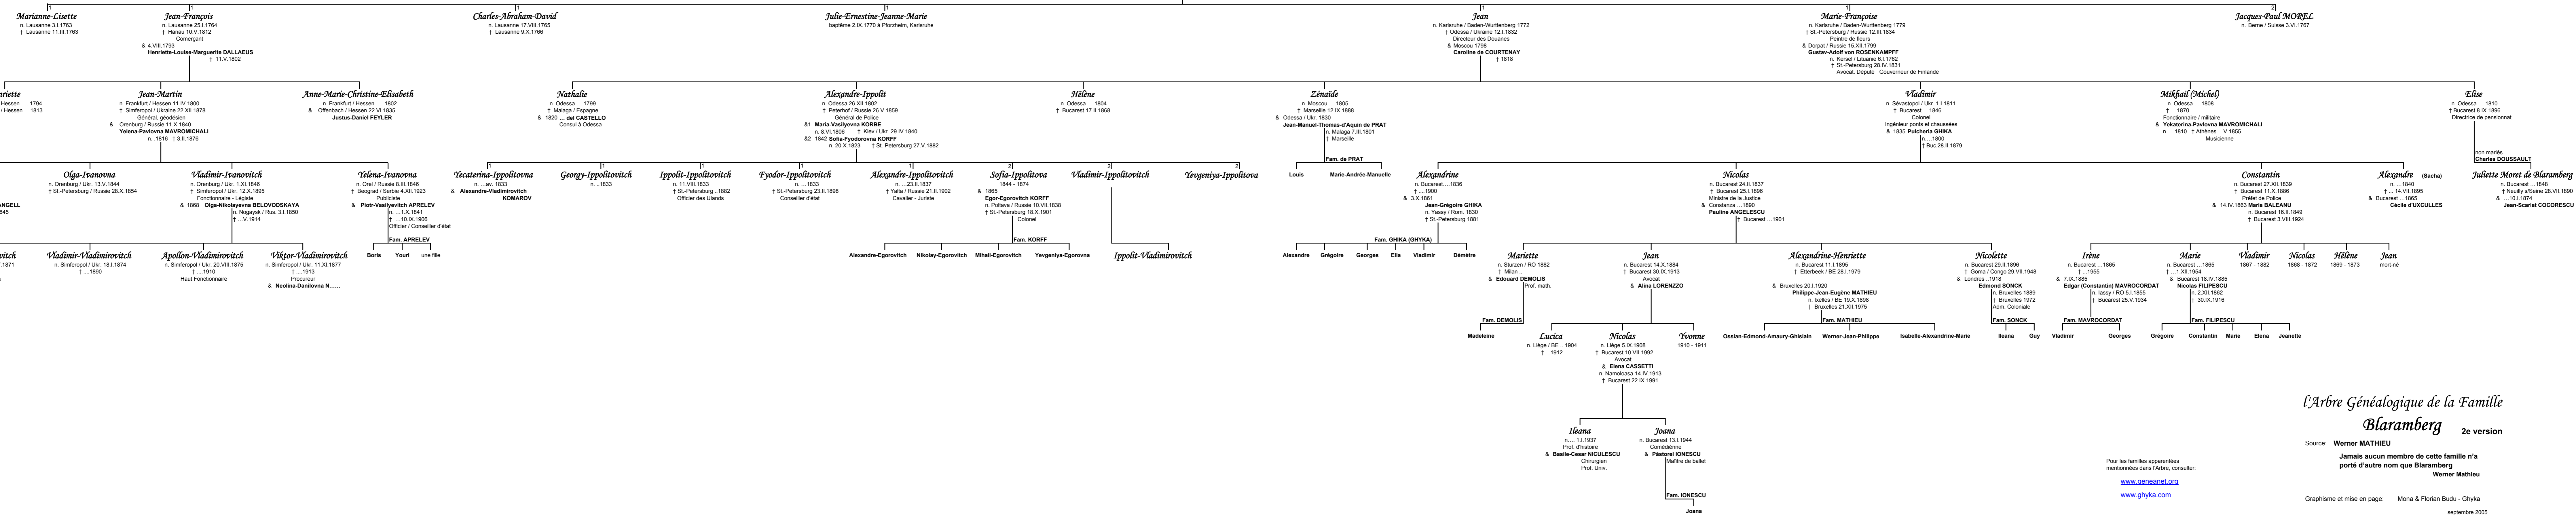

Jacques-Guillaume van Blarenberghe & MORET
Jean-Paul Moret de Blaramberg

n. Lille 1725
† Hanoü 1797
&1 Lausanne 4.V.1762 Jeanne-Françoise PELON
n. Lausanne 24.IX.1743
† St.-Petersburg 1819
2 Marguerite BETZERAZ - non mariés

1

2

3

4

5

6

7

8

L'Arbre Généalogique de la Famille
Blaramberg
2e version

Source: **Werner MATHIEU**
Jamais aucun membre de cette famille n'a porté d'autre nom que Blaramberg
Werner Mathieu

Pour les familles apparentées mentionnées dans l'Arbre, consulter:
www.geneanet.org
www.ghyka.com