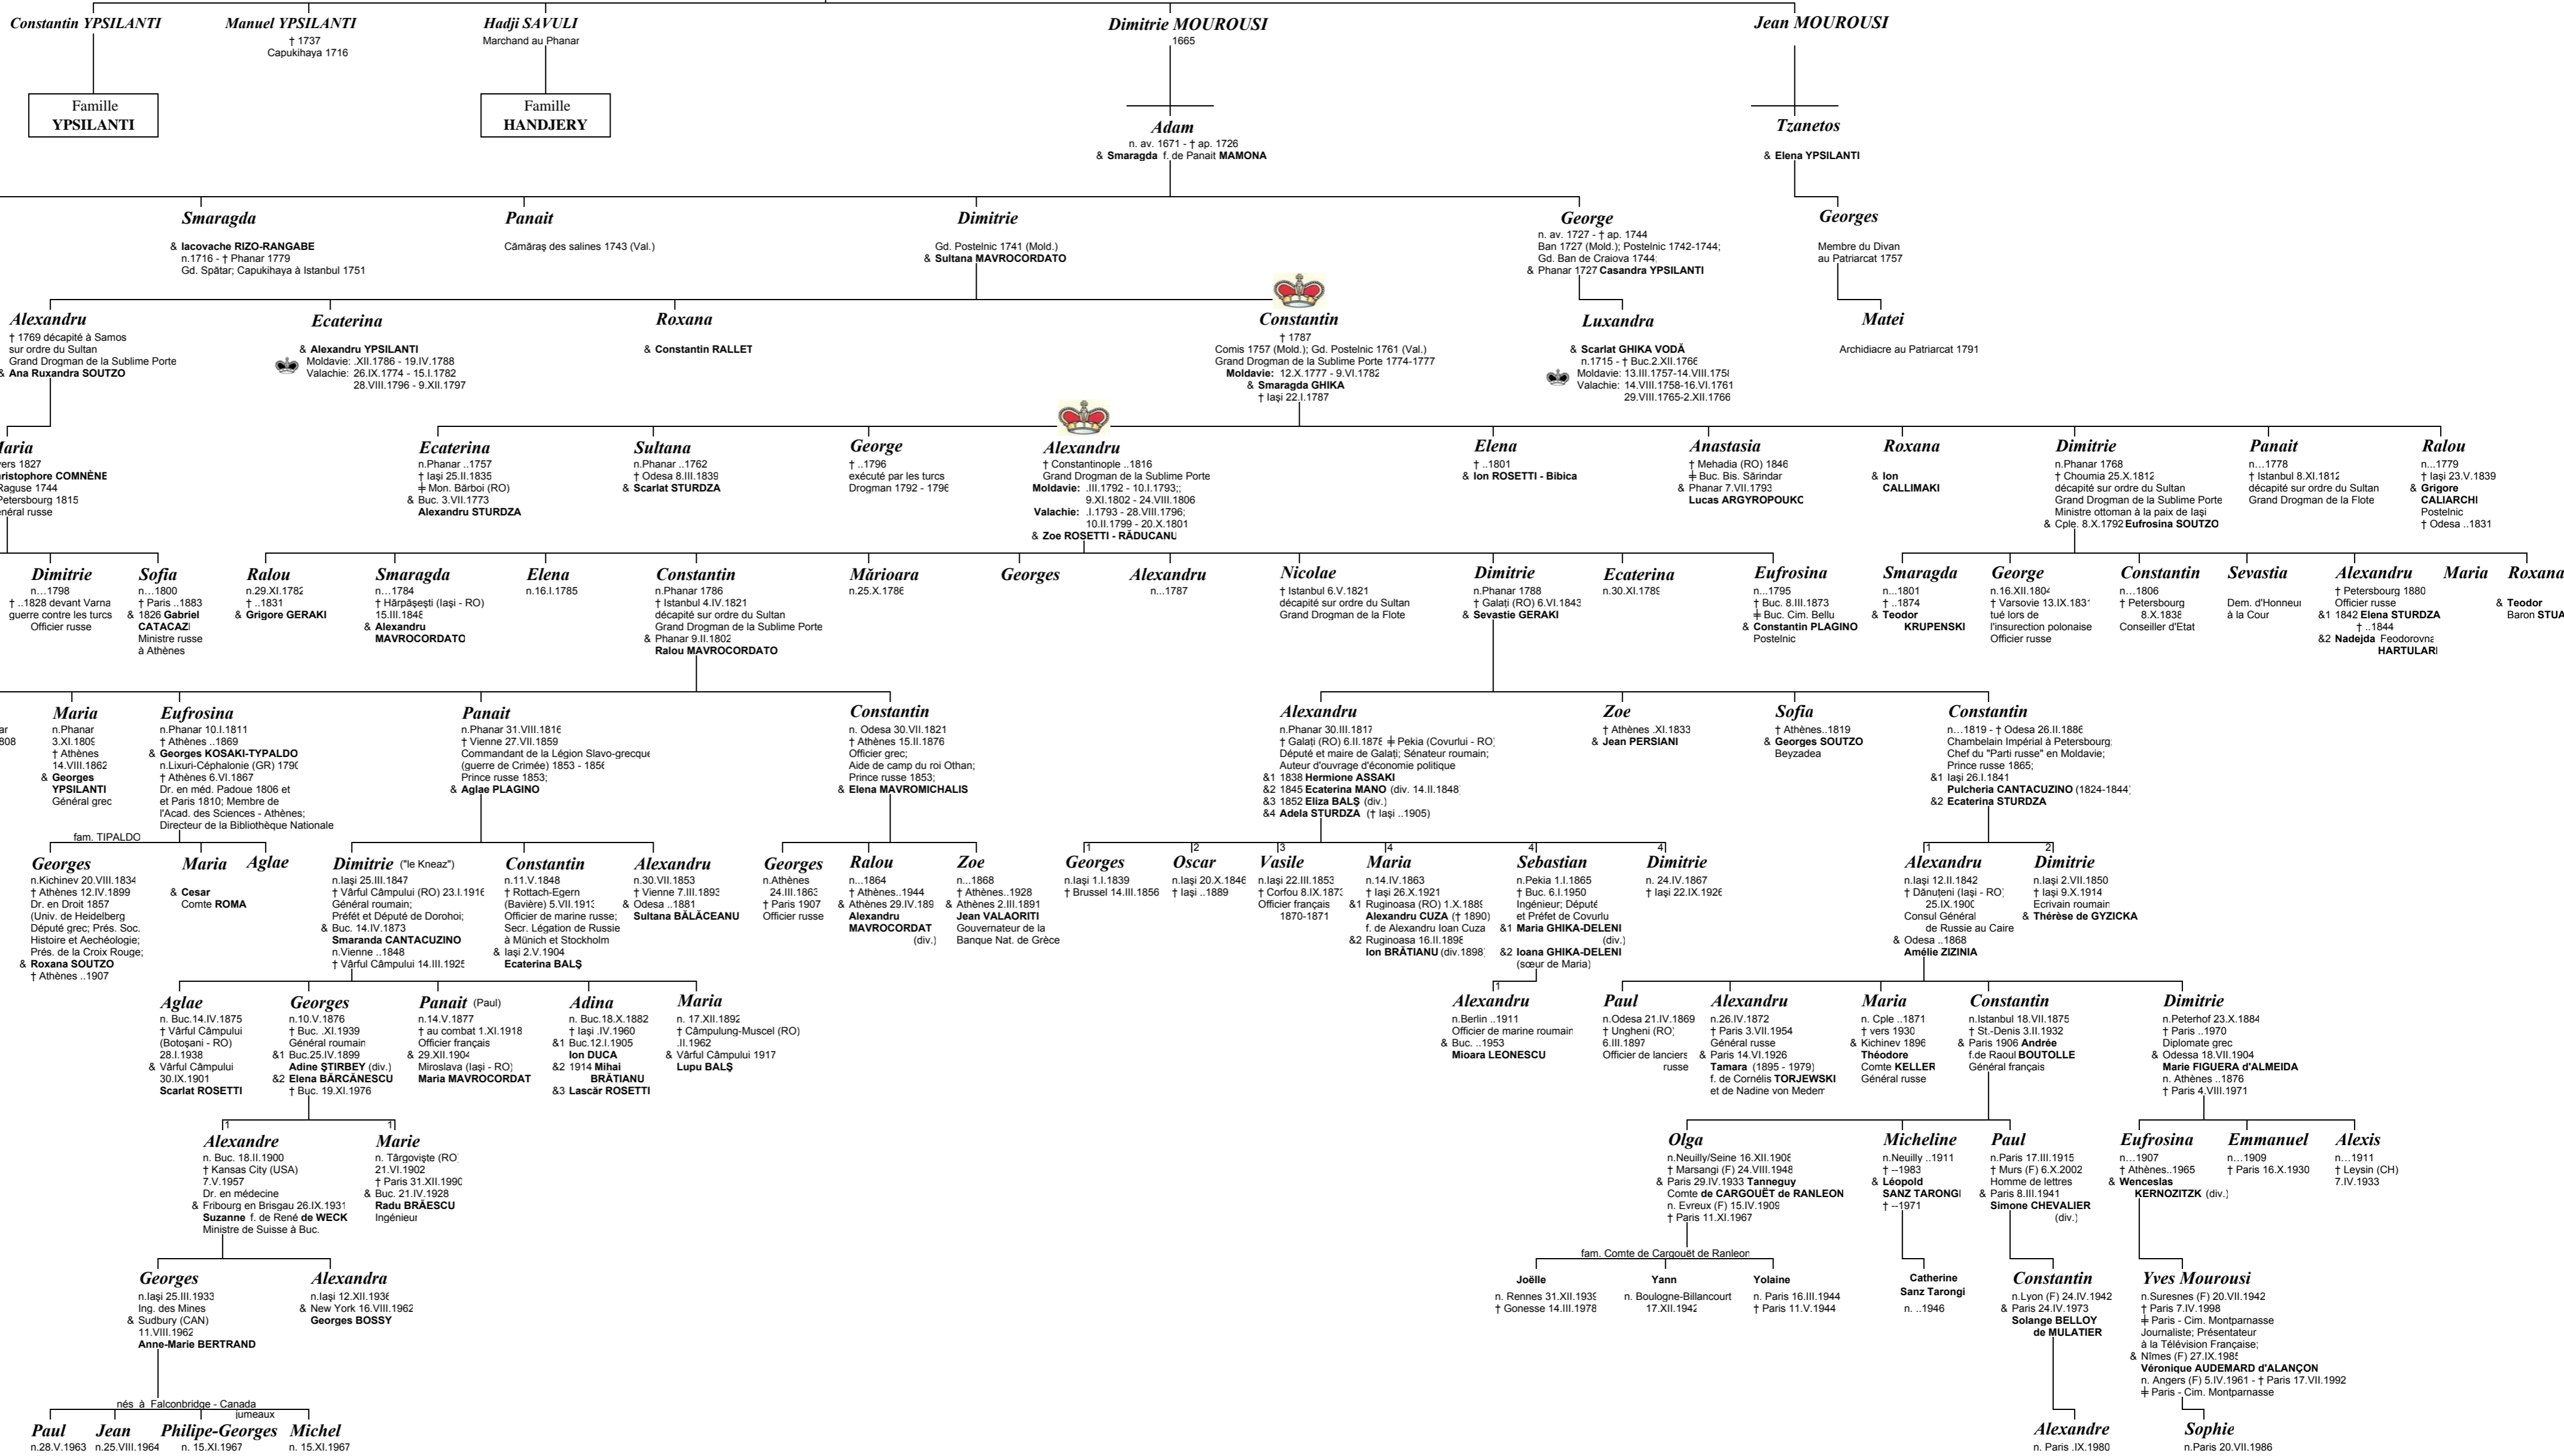

Kiriakos

l'Arbre Généalogique de la Famille

Moruzi / Mourousi

Sources: Mihai D. STURDZA Grandes familles de Grèce, d'Albanie et de Constantinople Paris - 1999
Rédaction, graphisme et mise en page: Mona & Florian BUDU-GHYKA décembre 2006

Copyright © Mona & Florian Budu-Ghyka www.ghika.net
m.à.j.: janv. 2007, déc. 2007: Pierre d'ALANÇON: dates pour la branche de Yves Mourousi
m.à.j.: déc. 2008: Loïc de CARGOUET - la descendance de Olga Mourousi (1908-1948);